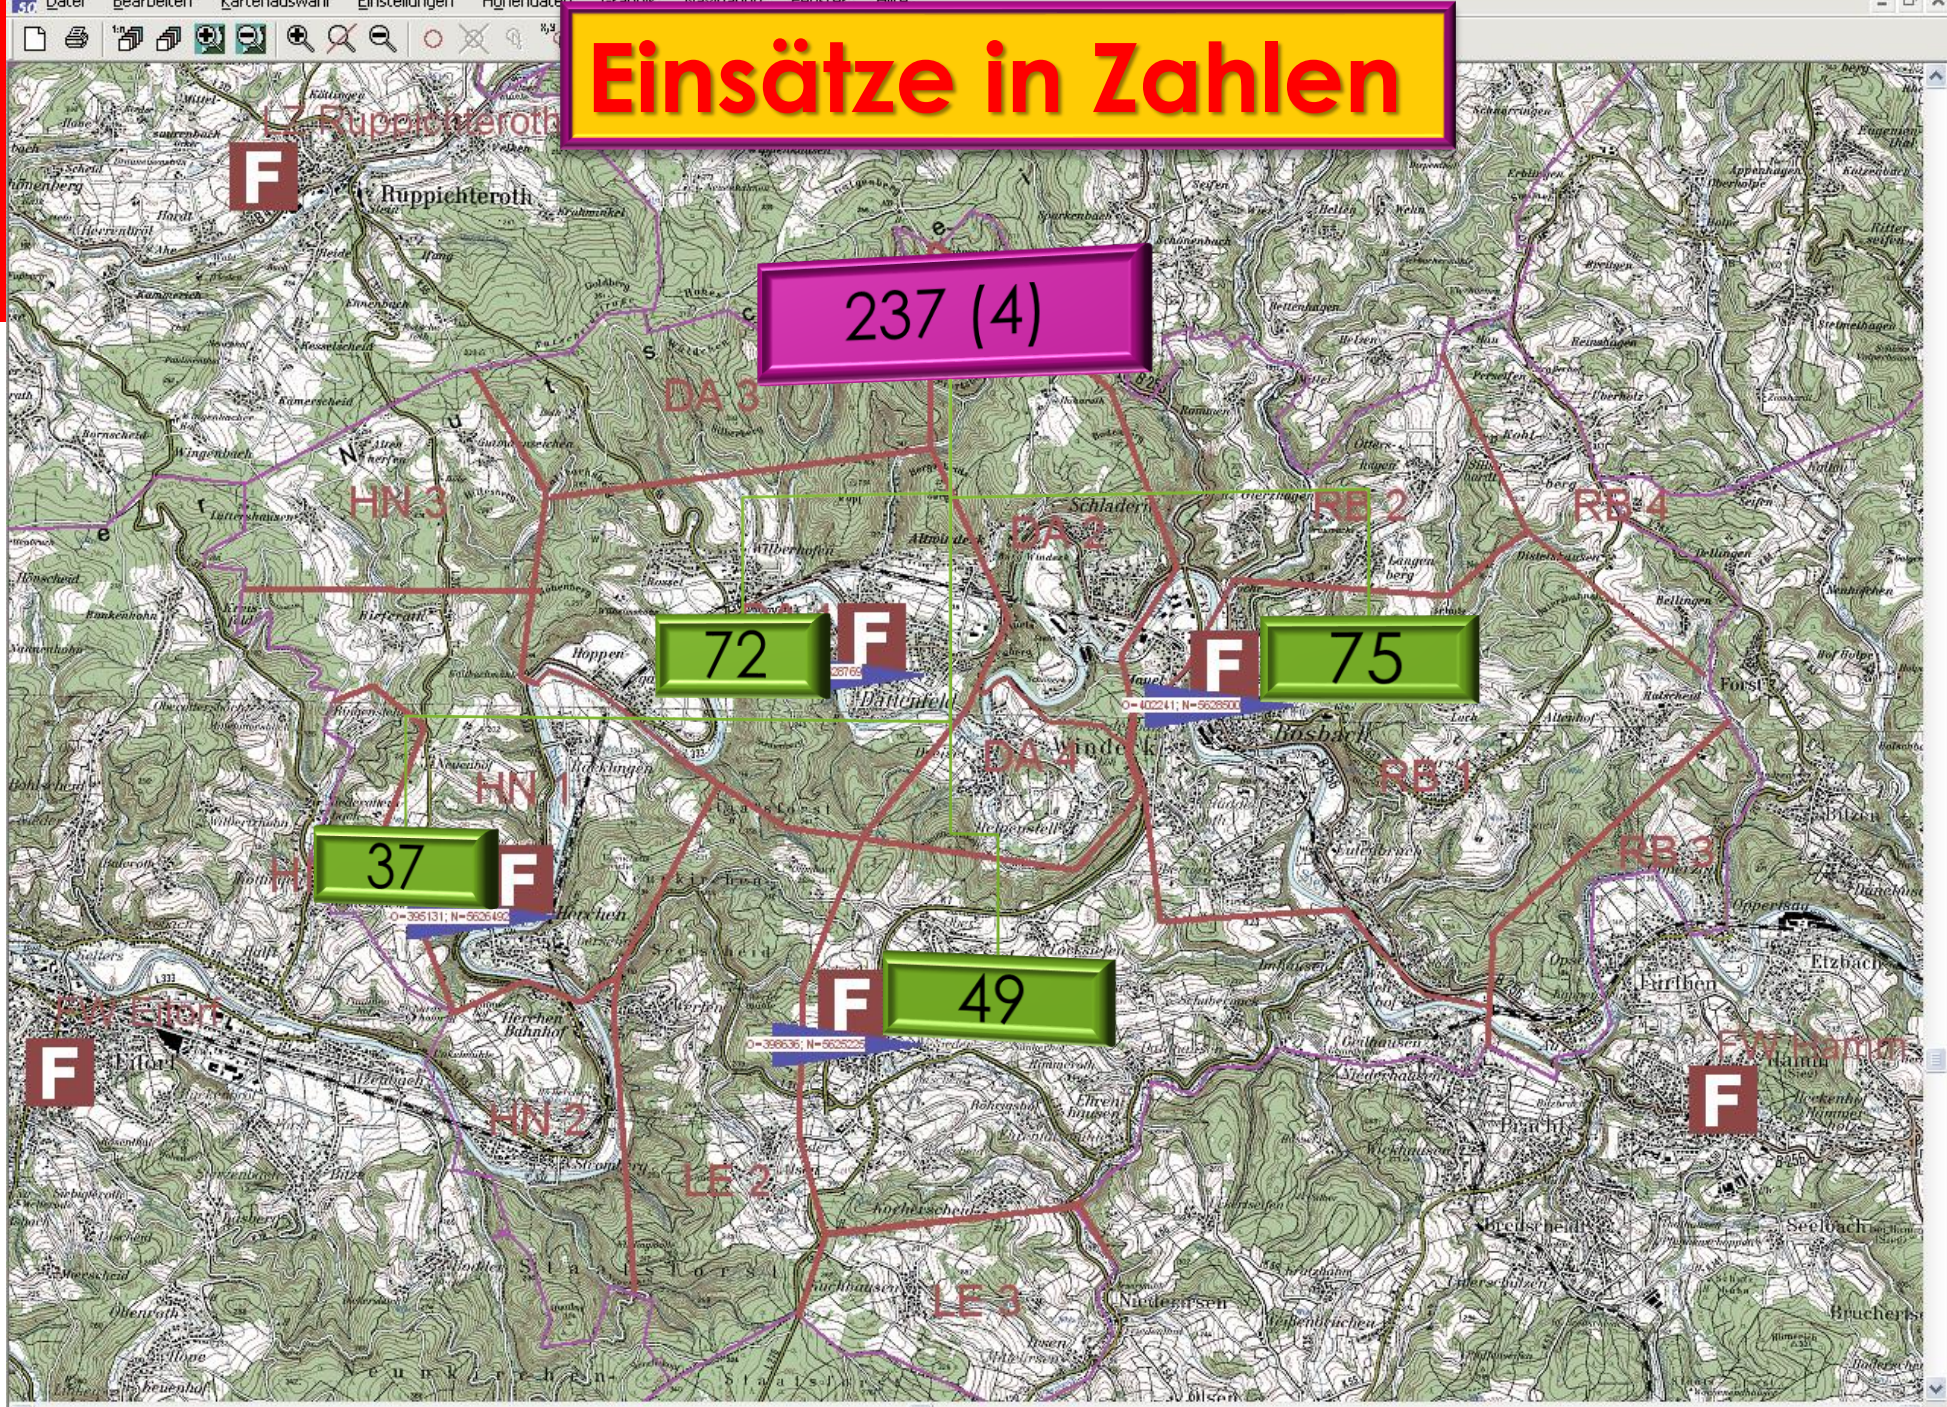

Dienstgradstruktur

Dienstgrade

■ FMA ■ FMA ■ OFM ■ HFM ■ UBM ■ BM ■ OBM ■ HBM ■ BI ■ BOI ■ GBI

Einsätze in Zahlen

Unterstützungseinsätze
Geplant und Tagesalarm

Unterstützungseinsätze Geplant und Tagesalarm

Einsatzstichworte

B1	31
B2	16
B3	24
B5	4
BSHW	22
BMA	15
Unwetter	5
Wasserrettung	2
ABC1	28
TH	99
Erkundung	8

Einsätze in Orten

Schladern	18
Dattenfeld	26
Herchen	10
Werfen	10
Rosbach	39
Leuscheid	15
Herchen-Bahnhof	6
Hurst	7
Wilberhofen	6
Helpenstell	4
Außerhalb der Gemeinde	6