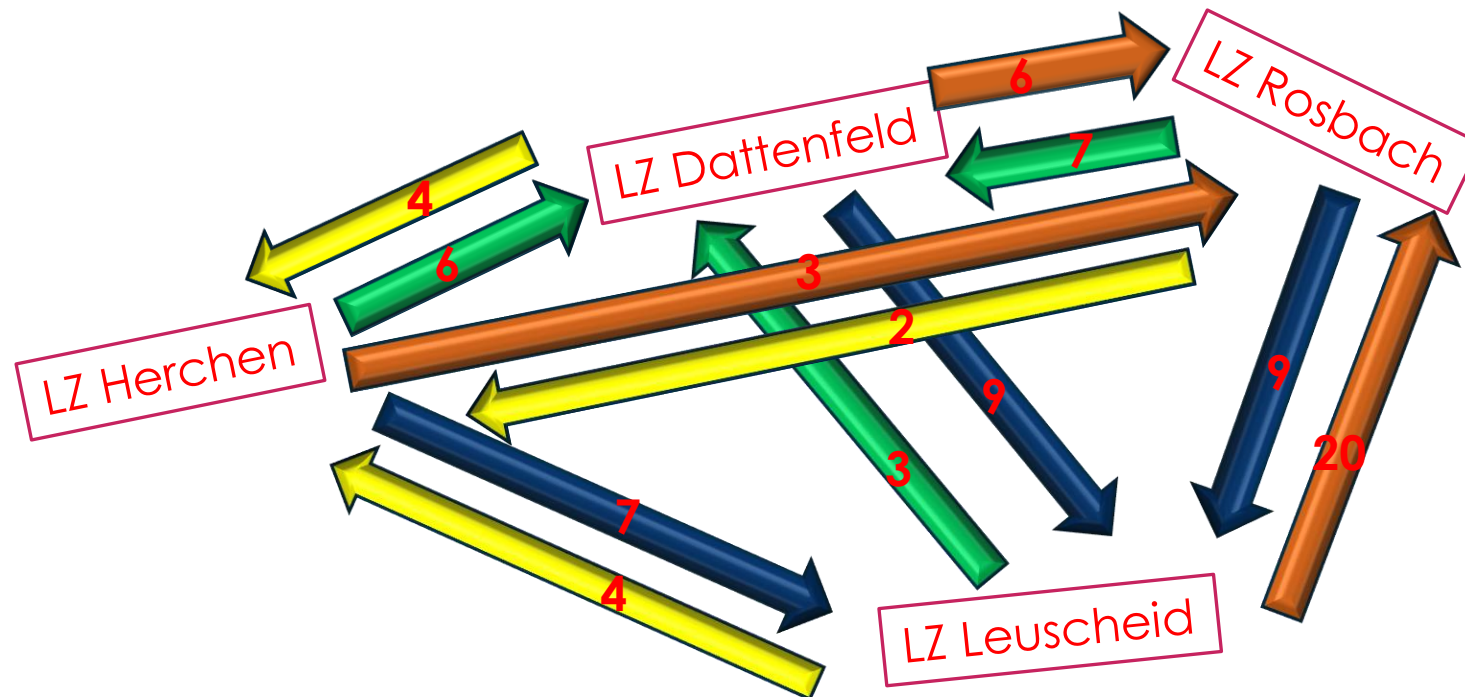

Truppführer

Stefan Vogel
Angela Weitzel
Marco Brauner

Ausbildung am IdF NRW

F Ausbilder1WE (1)	Schumacher	Stefan
F Ausbilder2WE (1)	Schumacher	Stefan
GF-Basis (1) (1)	Schmidt	Pascal-Andre
GF-Basis (2) (1)	Schmidt	Pascal-Andre
S AbstuSi (F) (5)	Rövenich	Marco
S Bahn (8)	Ermert	Michael
S Bahn (8)	Seel	Mario
S Einsatzübungen (A) (5)	Dülsner	Dieter
S Einsatzübungen (A) (5)	Schröter	Daniel
S Einsatzübungen (A) (5)	Schumacher	Stefan
S Feuerwehr/Wissenschaft (3)	Hegener	Guido
S Führungskräftefortbildung (5)	Becker	Michael
S Führungskräftefortbildung (5)	Hegener	Guido
S Führungskräftefortbildung (7)	Hegener	Guido
S Führungskräftefortbildung (9)	Ludwig	Kevin
S Führungskräftefortbildung WE (4)	Rövenich	Marco
S Führungsorganisation FF (3)	Ermert	Matthias
S IG NRW (3)	Land	Max Michael
S Info Ltr ehrenamtl. Fw (1)	Land	Max Michael
S MitarbFü (4)	Röhrig	Stefan
S MitarbFü (4)	Schumacher	Stefan
S MitarbFü (5)	Dülsner	Dieter
S MitarbFü (5)	Seel	Mario
S MitarbFü(E) (3)	Dülsner	Dieter
S MitarbFü(E) (4)	Rövenich	Marco

Dienstgradstruktur

Dienstgrade

■ FMA ■ FMA ■ OFM ■ HFM ■ UBM ■ BM ■ OBM ■ HBM ■ BI ■ BOI ■ GBI

Einsätze in Zahlen

Unterstützungseinsätze
Geplant und Tagesalarm

Unterstützungseinsätze Geplant und Tagesalarm

Einsatzstichworte

B1	31
B2	16
B3	24
B5	4
BSHW	22
BMA	15
Unwetter	5
Wasserrettung	2
ABC1	28
TH	99
Erkundung	8

Einsätze in Orten

Schladern	18
Dattenfeld	26
Herchen	10
Werfen	10
Rosbach	39
Leuscheid	15
Herchen-Bahnhof	6
Hurst	7
Wilberhofen	6
Helpenstell	4
Außerhalb der Gemeinde	6