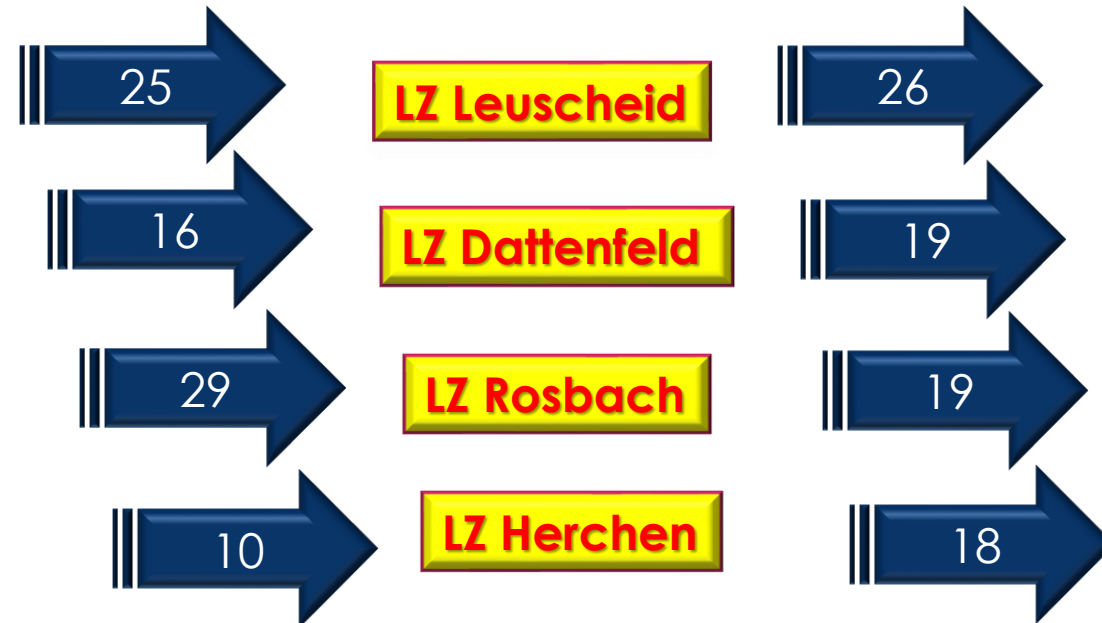

Dienstgradstruktur

Dienstgrade

■ FMA ■ FMA ■ OFM ■ HFM ■ UBM ■ BM ■ OBM ■ HBM ■ BI ■ BOI ■ GBI

Einsätze in Zahlen

Unterstützungseinsätze
Geplant und Tagesalarm

Unterstützungseinsätze Geplant und Tagesalarm

Einsatzstichworte

B1	31
B2	16
B3	24
B5	4
BSHW	22
BMA	15
Unwetter	5
Wasserrettung	2
ABC1	28
TH	99
Erkundung	8

Einsätze in Orten

Schladern	18
Dattenfeld	26
Herchen	10
Werfen	10
Rosbach	39
Leuscheid	15
Herchen-Bahnhof	6
Hurst	7
Wilberhofen	6
Helpenstell	4
Außerhalb der Gemeinde	6