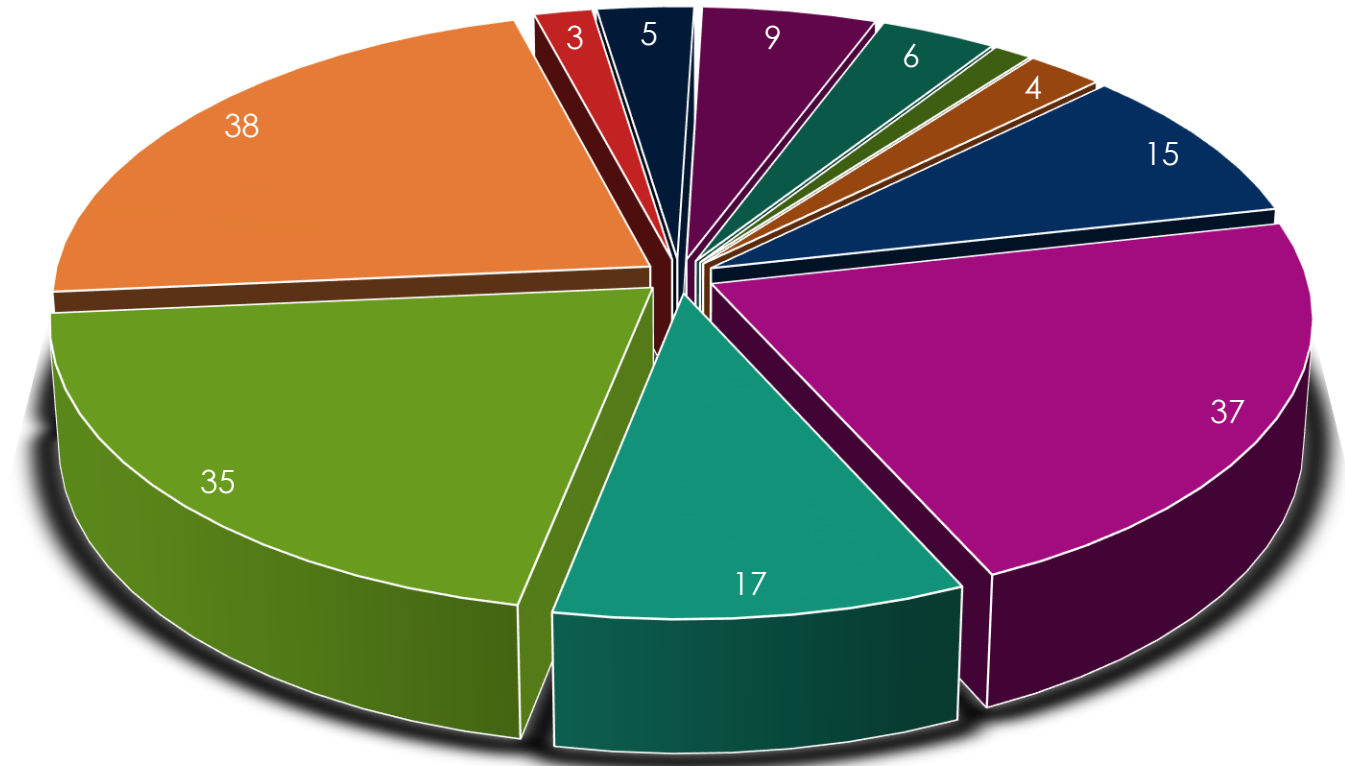

Truppführer

Stefan Vogel
Angela Weitzel
Marco Brauner

Ausbildung am IdF NRW

F Ausbilder1WE (1)	Schumacher	Stefan
F Ausbilder2WE (1)	Schumacher	Stefan
GF-Basis (1) (1)	Schmidt	Pascal-Andre
GF-Basis (2) (1)	Schmidt	Pascal-Andre
S AbstuSi (F) (5)	Rövenich	Marco
S Bahn (8)	Ermert	Michael
S Bahn (8)	Seel	Mario
S Einsatzübungen (A) (5)	Dülsner	Dieter
S Einsatzübungen (A) (5)	Schröter	Daniel
S Einsatzübungen (A) (5)	Schumacher	Stefan
S Feuerwehr/Wissenschaft (3)	Hegener	Guido
S Führungskräftefortbildung (5)	Becker	Michael
S Führungskräftefortbildung (5)	Hegener	Guido
S Führungskräftefortbildung (7)	Hegener	Guido
S Führungskräftefortbildung (9)	Ludwig	Kevin
S Führungskräftefortbildung WE (4)	Rövenich	Marco
S Führungsorganisation FF (3)	Ermert	Matthias
S IG NRW (3)	Land	Max Michael
S Info Ltr ehrenamtl. Fw (1)	Land	Max Michael
S MitarbFü (4)	Röhrig	Stefan
S MitarbFü (4)	Schumacher	Stefan
S MitarbFü (5)	Dülsner	Dieter
S MitarbFü (5)	Seel	Mario
S MitarbFü(E) (3)	Dülsner	Dieter
S MitarbFü(E) (4)	Rövenich	Marco

Dienstgradstruktur

Dienstgrade

■ FMA ■ FMA ■ OFM ■ HFM ■ UBM ■ BM ■ OBM ■ HBM ■ BI ■ BOI ■ GBI

Einsätze in Zahlen

Unterstützungseinsätze
Geplant und Tagesalarm

Unterstützungseinsätze Geplant und Tagesalarm

Einsatzstichworte

B1	31
B2	16
B3	24
B5	4
BSHW	22
BMA	15
Unwetter	5
Wasserrettung	2
ABC1	28
TH	99
Erkundung	8

Einsätze in Orten

Schladern	18
Dattenfeld	26
Herchen	10
Werfen	10
Rosbach	39
Leuscheid	15
Herchen-Bahnhof	6
Hurst	7
Wilberhofen	6
Helpenstell	4
Außerhalb der Gemeinde	6