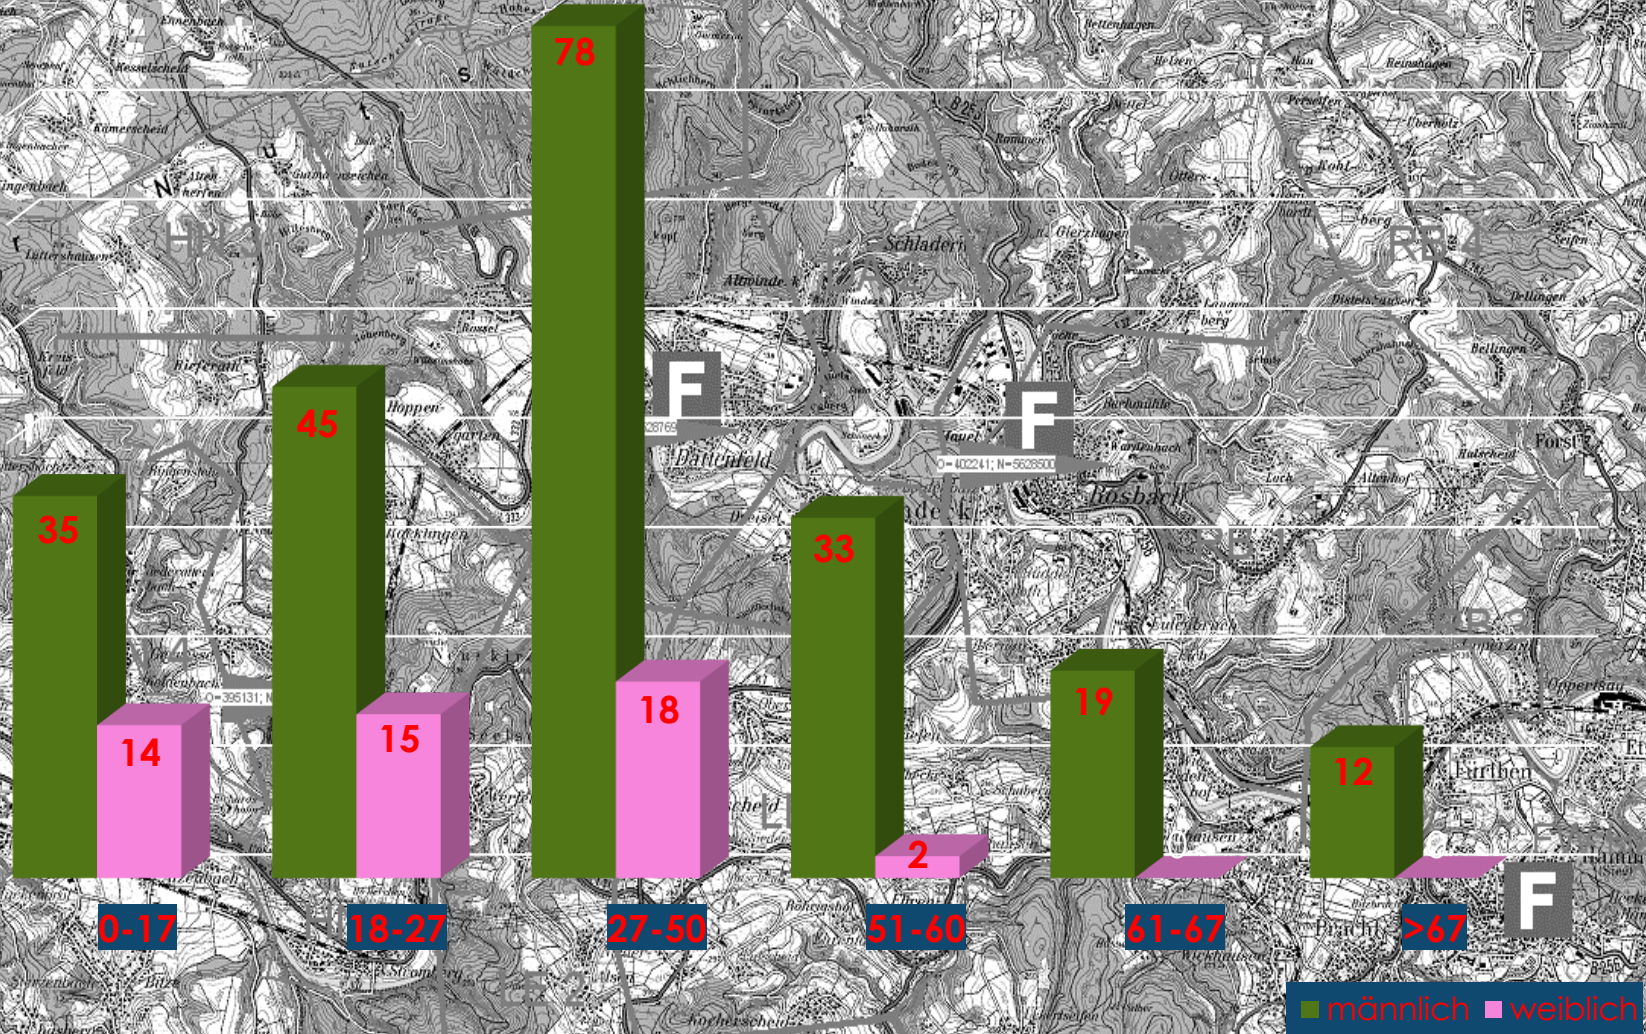

Personal Altersgruppierung