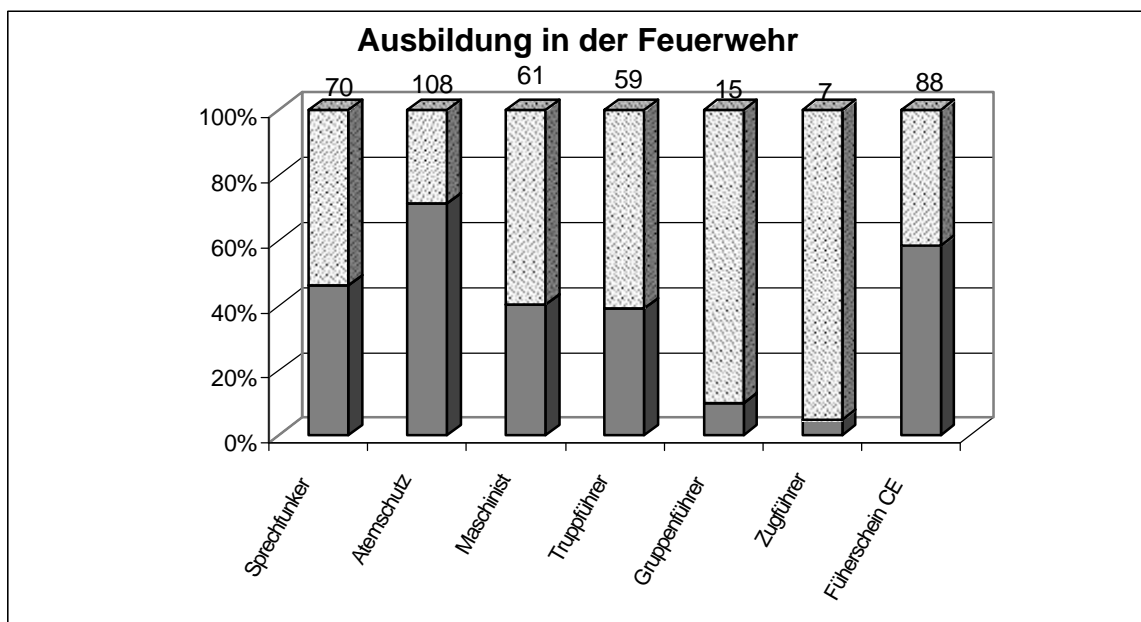

Bernd Schmidt

Gruppenführer FIII

Stefan Röhrig

Atenschutz-Gerätewart

Joachim Rörig

ABC II

Dieter Dülsner

S-Digi-Info

Marco Rövenich, Peter Ermert

Seminar Einsatznachbesprechung

Marco Rövenich

Seminar Planspiel

Marco Rövenich

Seminar Standardeinsatzregeln

Marco Rövenich

Seminar Führungstraining

Dieter Dülsner

Seminar Einsatzstellenbelüftung

Peter Mennicken

Seminar Luftbeobachter

Peter Mennicken

PSU-Unterstützung bei Großschadensereignissen

Rainer Hundhausen

Verbandsführer F/B V Teil II

Max Land

(4) Sonderausbildungen

Jugendgruppenleiter

Stefan Vogel, Claudia Röhrig

Problematisch ist die Zahl der Atemschutzgeräteträger. Es sind zwar 109 FM (SB) entsprechend ausgebildet, tatsächlich einsetzbar sind derzeit jedoch nur 72.