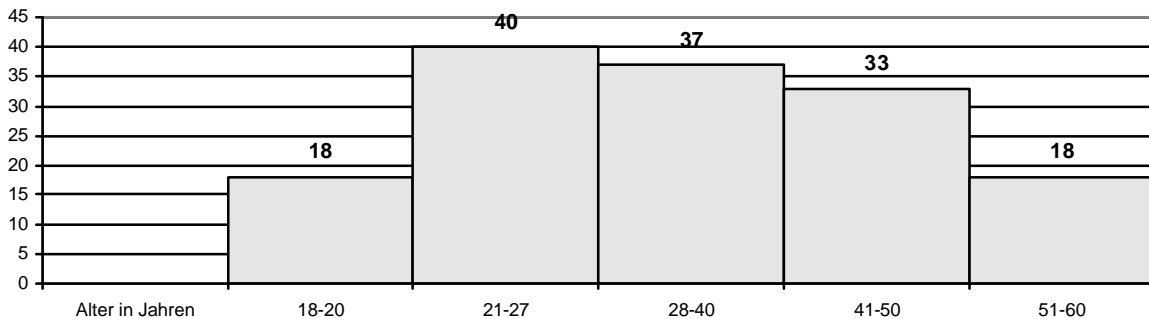

Im Auftrage des Innenministers wurden vom Bürgermeister folgende Kameraden geehrt:

Mit dem Feuerwehrereichen in Silber für 25jährige Tätigkeit in der Feuerwehr

- Thomas Brecklinghaus von der Löschgruppe Rosbach,
- Udo Mehlhorn von der Löschgruppe Rosbach,
- Rainer Timm von der Löschgruppe Rosbach,
- Heinz Unzen von der Löschgruppe Rosbach und
- Ralf Brozeit von der Löschgruppe Leuscheid

Bisher bestand die Möglichkeit der Ehrung von verdienten Feuerwehrangehörigen nur durch die Verleihung des Feuerwehrereichen in Silber für 25 Dienstjahre und Gold für 35 Dienstjahre. Weitergehende Ehrungen waren nicht vorgesehen. Deshalb hat der Landesfeuerwehrverband Ende des Jahres 2007 eine Ehrennadel gestiftet, die für Mitgliedschaften von 50, 60 und 70 Jahren verliehen werden kann. Ausdrücklich sind die Angehörigen der Ehrenabteilung eingeschlossen. Deshalb konnte im Auftrag des Landesfeuerwehrverbandes bei der Jahresversammlung folgende Ehrung vorgenommen werden::

Für 70jährige Mitgliedschaft in der Feuerwehr

- Kurt Jüliger – Löschgruppe Dattenfeld

Die folgenden Diagramme zeigen die Altersstruktur und die Dienstgradstruktur der aktiven Mitglieder der Feuerwehr Windeck.

Altersstruktur