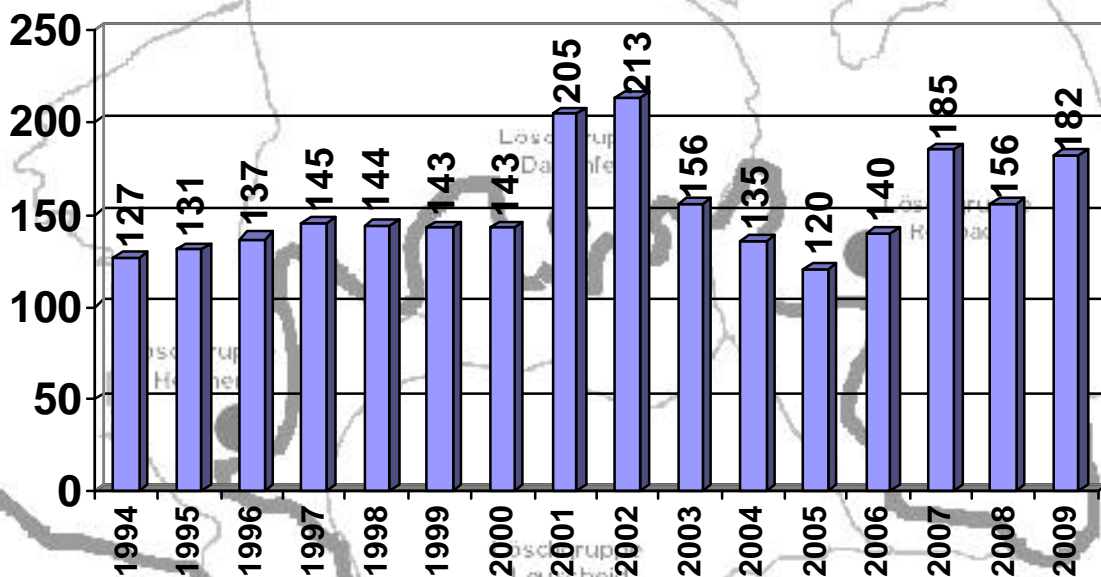

Einsatzzahlen 1994 - 2008

Jugendfeuerwehr

Jahresbericht der Jugendfeuerwehr Windeck für das Jahr 2009

Die Jugendfeuerwehr der Feuerwehr Windeck besteht aus vier Jugendgruppen, die den vier Löschgruppen der Feuerwehr Windeck Leuscheid, Dattenfeld, Rosbach und Herchen angegliedert sind.