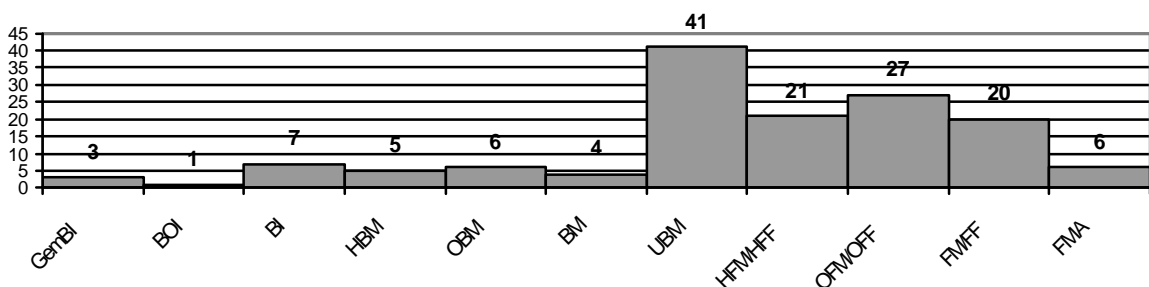

Dienstgradstruktur