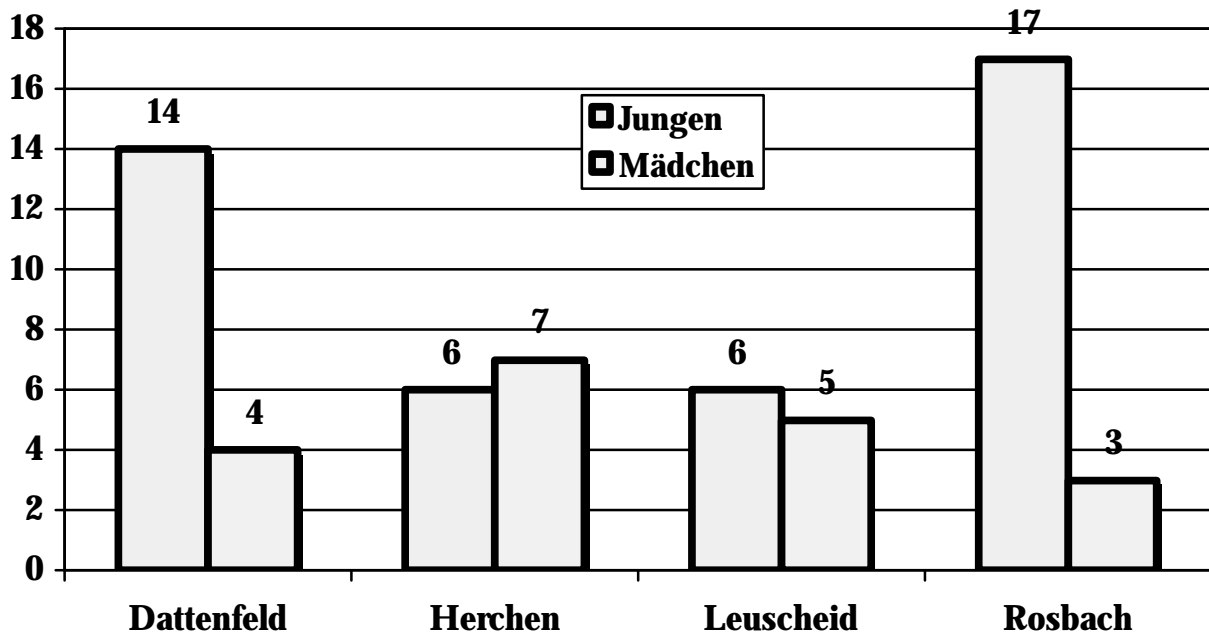

Einsatzzahlen 1994 - 2008

Jugendfeuerwehr

Jahresbericht der Jugendfeuerwehr Windeck für das Jahr 2009

Die Jugendfeuerwehr der Feuerwehr Windeck besteht aus vier Jugendgruppen, die den vier Löschgruppen der Feuerwehr Windeck Leuscheid, Dattenfeld, Rosbach und Herchen angegliedert sind.

Die Gesamtmitgliederzahlen von 62 Jugendlichen teilen sich in den einzelnen Jugendgruppen wie folgt auf:

Leuscheid	11 Mitglieder
Dattenfeld	18 Mitglieder
Rosbach	20 Mitglieder
Herchen	13 Mitglieder

Im letzten Jahr haben aus privaten, oder aus schulischen Gründen leider **5 Jugendliche** die Jugendfeuerwehr verlassen. Darüber hinaus konnten **6 Jugendliche** mit Vollendung des 18. Lebensjahres in die Aktive Wehr übernommen, und **10 Neuaufnahmen** verzeichnet werden.