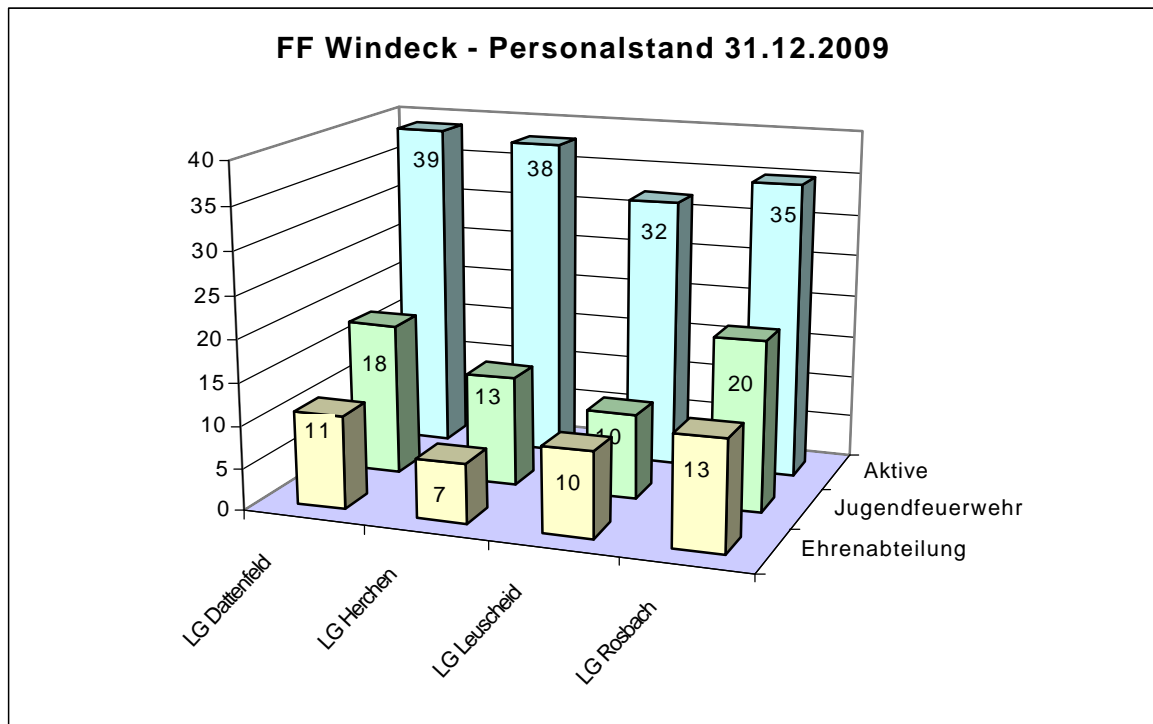

Erfreulich ist der stabile Mitgliederstand bei der Jugendfeuerwehr, die auch in den nächsten Jahren fast ausschließlich Quelle für den Nachwuchs in der Einsatzabteilung ist. Die Höchstzahl von 20 Jugendlichen wird wie im Vorjahr nur von der Jugendgruppe Rosbach erreicht.

Höhen und Tiefen spiegeln sich unter anderem im Interesse an der ehrenamtlichen Arbeit in der Feuerwehr wieder. Das Interesse – und damit die Mitgliederzahl – im aktiven Bereich, also der eigentlichen Einsatzabteilung ist derzeit noch auf einem relativ hohen Stand. Das sollte aber nicht darüber hinwegtäuschen, dass rein rechnerisch in der Feuerwehr Windeck mehr als 20 aktive Feuerwehrleute fehlen. Dies ist neben der Arbeit in der Jugendfeuerwehr auch dem Engagement der örtlichen Führungskräfte zu verdanken.

Die Personalverteilung in den vier Löschgruppen zeigt die folgende Grafik:

Trotz der stattlichen Mitgliederzahl ist es um die Tagesverfügbarkeit in der Feuerwehr Windeck eher schlecht bestellt. Der Grund für diesen offensichtlichen Mangel ist dabei in den fehlenden Arbeitsplätzen vor Ort zu sehen. Kaum einer der Feuerwehrangehörigen hat seinen Arbeitsplatz innerhalb des Gemeindegebietes. Hinzu kommt, dass immer mehr Arbeitgeber die Tätigkeit in der Feuerwehr eher als Einstellungshindernis sehen, wenn Stelle neu zu besetzen sind. Bei bereits bestehenden Arbeitsverhältnissen werden die Probleme für die Beschäftigten aus der Mitgliedschaft in der Feuerwehr immer größer.

Das führt dazu, dass tagsüber kaum jemand für den Einsatz zur Verfügung steht oder dringend notwendige Lehrgangsplätze nicht besetzt werden können. Da in vielen Bereichen auch der Samstag mittlerweile ein normaler Arbeitstag ist, trifft das auch die Ausbildungen, die nur am Wochenende stattfinden. So können z.B. Auszubildende bei Discountern wegen der Arbeitszeiten und der Einstellung ihrer Vorgesetzten nicht an der Grundausbildung teilnehmen. Versuche der Einflussnahme durch die Feuerwehr oder die Verwaltung enden mit disziplinarischen Maßnahmen für die Beschäftigten.