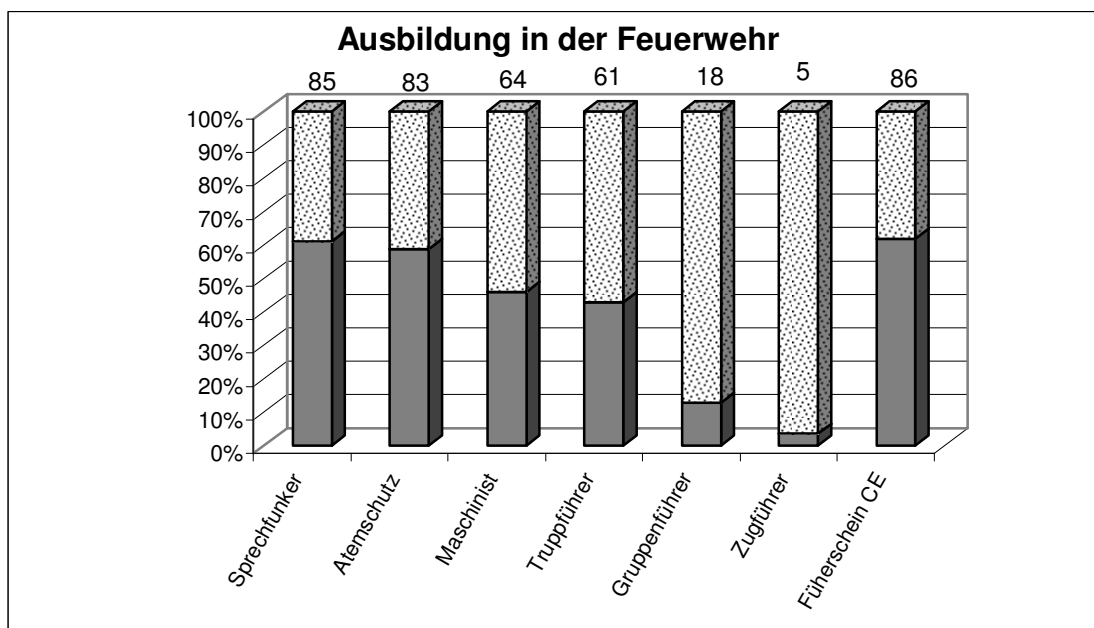

Sebastian Wißdorf, Daniel Walter, Henric Schumacher

Seminar Umgang mit der Wärmebildkamera

Marco Rövenich

Lehrgang F/B ABC2

Daniel Walter

Darüber hinaus wurden Teilnehmer zu diversen Tagesseminaren am Institut der Feuerwehr entsandt.