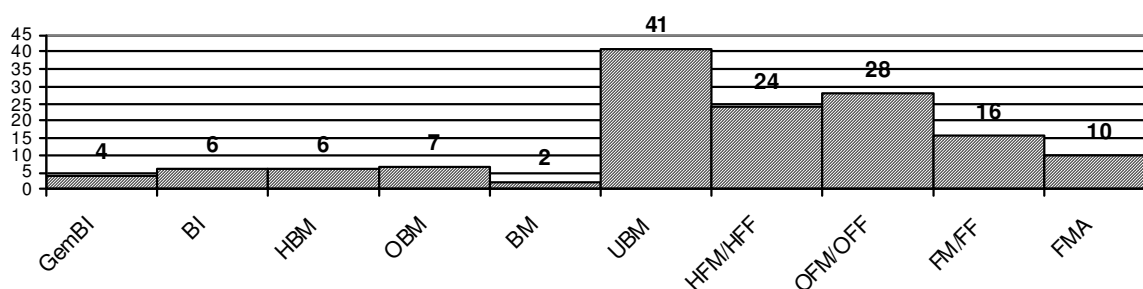

Dienstgradstruktur

2. Ausbildung

Zusätzlich zum regelmäßigen Ausbildungs- und Übungsbetrieb an den Standorten, in dem von den Feuerwehrangehörigen mehrere Tausend Stunden ihrer Freizeit investiert wurden, besuchten Mitglieder der Feuerwehr Windeck im Jahre 2013 folgende Lehrgänge:

(1) Ausbildung am Standort (Ausbildungsgemeinschaft Windeck-Eitorf-Ruppichteroth)

Truppmann-Ausbildung Modul 1+2

Domenik Weber, Marco Brauner, Robin Brozeit, Stephan Waldhans, Mike Elsen, Sebastian Lindenpütz, Sophia Weißenberg, Pascal Fischer

Truppmann Modul 3+4

Domenik Weber, André Wollmer, Daniel Thamm, Stefan Waldhans, Sebastian Lindenpütz, Marco Brauner, Sophia Weißenberg, Robin Brozeit

Atemschutzgeräteträger

André Wollmer, Nadine Puttkereit, Sebastian Lindenpütz, Pierre Stober, Katharina Burbach, Sabrina Rohm, Gerrit Winter, Benjamin Bobbe, Kristin Keuper, Sarah Vogel, Florian Ahlers, Stefan Waldhans, Daniel Mindel, Marek Kotlarek

Sprechfunker

Michael Wolkmar, Kristin Keuper, Benjamin Bobbe, Katharina Burbach, Peter Ludwigs, Natascha Land, Marek Kotlarek, Björn Weber, Gerrit Winter, André Wollmer, Nadine Puttkereit, Pierre Stober, Robin Brozeit, Daniel Mindel, Stefan Vogel.

(2) Ausbildung beim Rhein-Sieg-Kreis

Seminar für Führungskräfte

Max Land, Peter Mennicken, Mario Seel, Frank Paulus, Peter Ermert

Maschinist für Löschfahrzeuge

Christian Opitz, Daniel Mindel

Truppführer

Sebastian Funke, Pascal Schmidt

Gefahrgut Grundlehrgang