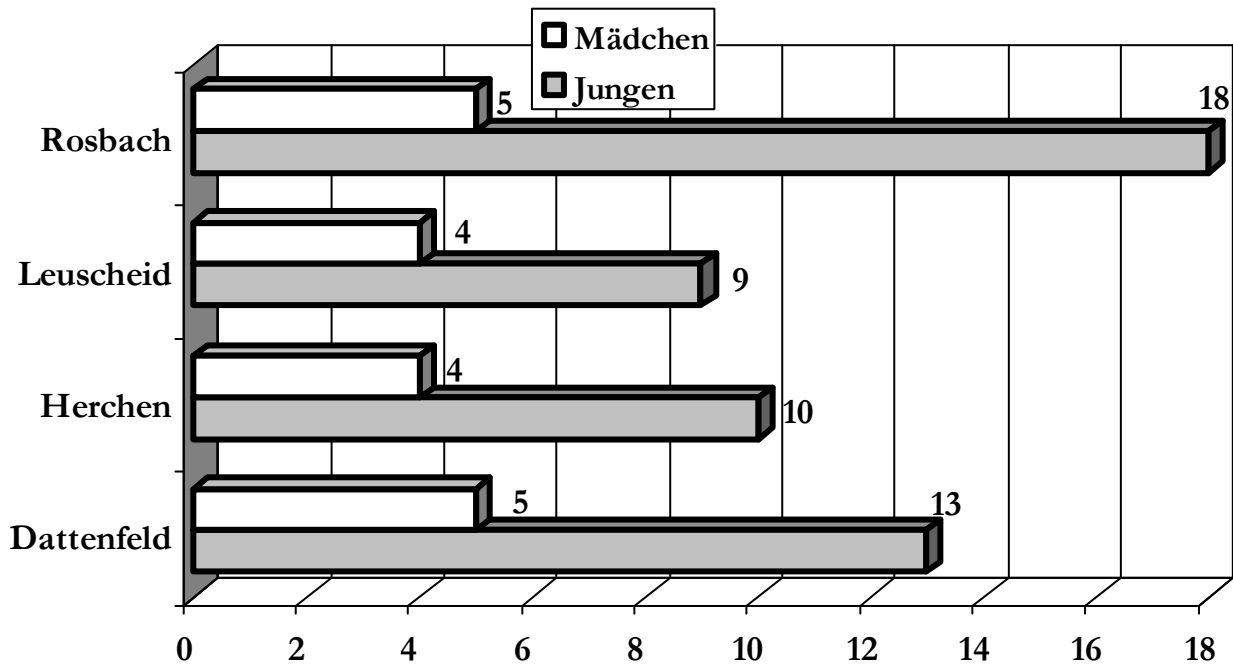

Jugendfeuerwehr Windeck

Die Jugendfeuerwehr der Feuerwehr Windeck besteht aus vier Jugendgruppen, die den vier Löschzügen der Feuerwehr Windeck angegliedert sind Leuscheid, Dattenfeld, Rosbach und Herchen.

Personalstand

Die Personalstärke der Jugendfeuerwehr Windeck zählte zum Jahresende 68 Mitglieder. Die Mitglieder teilen sich auf in: 50 Jungen (74 %) und 18 Mädchen (26 %).

Die Gesamtmitgliederzahlen von 68 Jugendlichen teilen sich in den einzelnen Jugendgruppen wie folgt auf:

Leuscheid	13 Mitglieder	4 Mädchen 9 Jungen
Dattenfeld	18 Mitglieder	5 Mädchen 13 Jungen
Rosbach	23 Mitglieder	5 Mädchen 18 Jungen
Herchen	14 Mitglieder	4 Mädchen 10 Jungen

Im letzten Jahr haben aus privaten oder aus schulischen Gründen leider 6 Jugendliche die Jugendfeuerwehr verlassen. Darüber hinaus konnten 5 Jugendliche mit Vollendung ihres 18. Lebensjahres in die Aktive Wehr übernommen, und es konnten 17 Neuaufnahmen in die Jugendfeuerwehr verzeichnet werden. Trotzdem arbeitet die Jugendgruppe in Leuscheid und Herchen mit einer Mitgliederzahl, die das Überleben der Jugendgruppen so gerade noch sicherstellt aus diesem Grund haben sich beide Jugendgruppen die Übungsdienste für das Jahr 2014 zusammengelegt.

Das Durchschnittsalter der Jugendlichen hat sich auf 13 Jahre verringert. Das bedeutet, dass es für die Jugendwarte und Betreuer eine große Aufgabe ist, die Jugendlichen zu begeistern. Nach wie vor ist Nachwuchswerbung ein großes Thema.