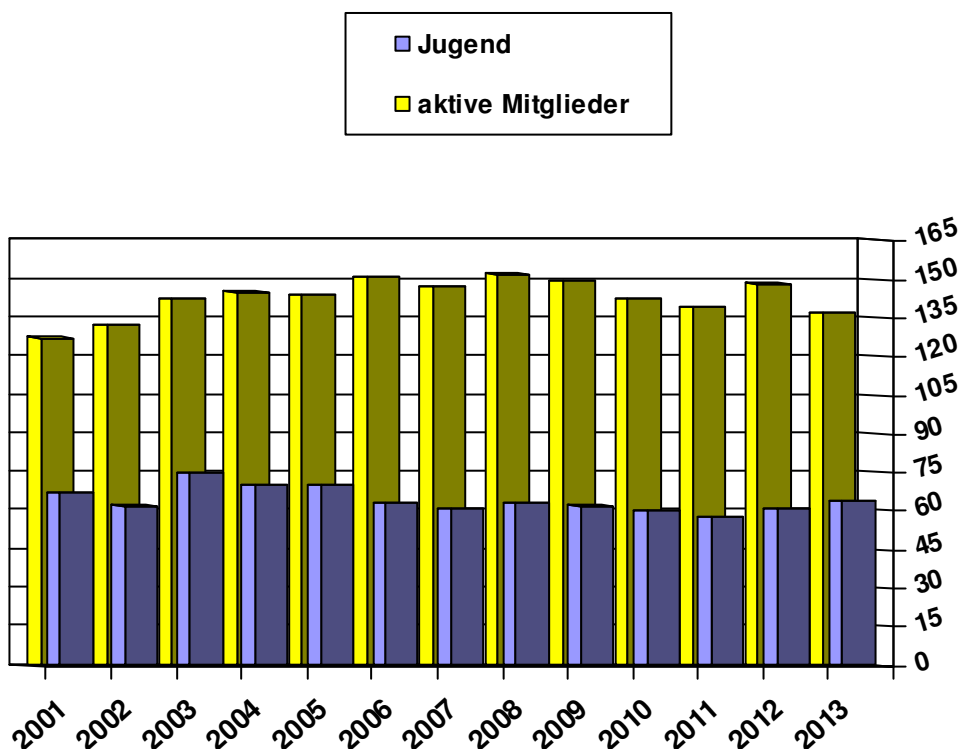

Bedingt durch den Mangel an Arbeitsplätzen innerhalb der Gemeinde stellt es ein besonderes Problem dar, zunächst interessierte Mitbürger zu finden, die zum Dienst in der Feuerwehr bereit sind und das Augenmerk dabei möglichst auf Personen zu richten, die auch tagsüber in der Gemeinde verfügbar sind. Bei Jugendlichen zwischen 10 und 18 Jahren lässt sich zum Zeitpunkt der Aufnahme in die Feuerwehr nicht absehen, wo diese später ihre beruflichen und gesellschaftlichen Schwerpunkte setzen und ob sie durch ihre Berufswahl nicht dem strukturschwachen Windeck den Rücken kehren. Dabei darf allerdings nicht in Vergessenheit geraten, dass die Verpflichtung zur Personalfindung in erster Linie „die Gemeinde“ und nicht die Feuerwehr trifft. Hat die Personalfindung auch über Jahrzehnte in Eigeninitiative der Feuerwehr funktioniert, ist heute ein Punkt erreicht, an dem Maßnahmen der Verwaltung und der Politik immer notwendiger werden.

Ansätze zur Behebung des Problems haben Kommunen geschaffen, die z.B. im Bauhof oder den Gemeindewerken ausschließlich Feuerwehrleute einstellen. Bei einer Flächengemeinde ist das sicherlich noch keine endgültige Problemlösung, aber immerhin ein Ansatz der zeigt, dass die Problematik erkannt worden ist und konsequente Maßnahmen zur Sicherstellung des Brandschutzes getroffen werden.