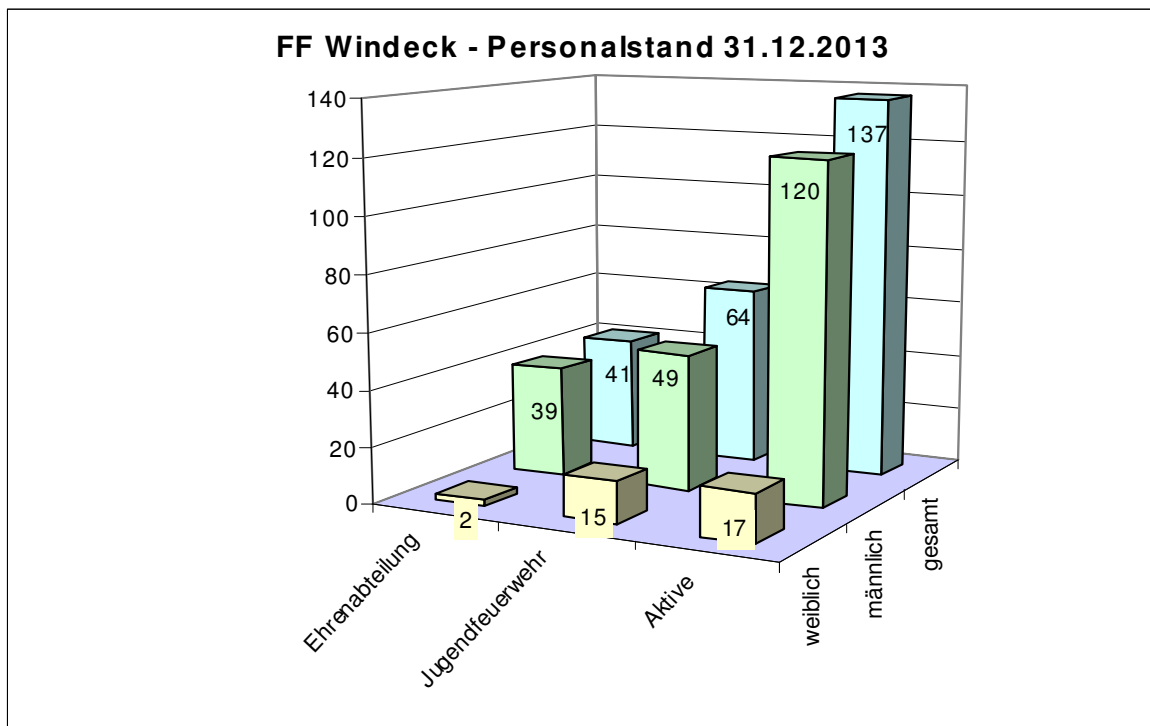

HBM

- Joachim Rörig

BI

- Marco Rövenich

Der Feuerwehr Windeck gehörten zum 31.12.2013 an:
(in Klammern die Vergleichszahlen des Vorjahres)

137 (148) Aktive Feuerwehrangehörige
68 (71) Angehörige der Jugendfeuerwehr
41 (42) Angehörige der Ehrenabteilung

Der Anteil an weiblichen Feuerwehrangehörigen beträgt
- in der Einsatzabteilung 17 (14)
- in der Jugendfeuerwehr 15 (19)

Im vergangenen Jahr konnte über einen Anstieg der Mitgliederzahlen berichtet werden, dessen positive Auswirkungen auf die Tagesverfügbarkeit erhofft wurde. Leider hat sich die Mitgliederzahl im aktiven Bereich um 11 reduziert. Damit hat sich der leichte Abwärtstrend der letzten Jahre wieder eingestellt.

Soweit die Gründe nachvollziehbar sind handelt es sich um Wegzüge aus dem Gemeindegebiet und um Wechsel in die Ehrenabteilung, die aus Alters- oder Gesundheitsgründen erfolgt sind. Da derzeit 21 aktive Feuerwehrangehörige im Alter zwischen 51 und 60 liegen, ist eine weitere Reduzierung der Personalzahl zu befürchten. In Verbindung mit dem Arbeitsplatzmangel innerhalb der Gemeinde wird sich die Tagesverfügbarkeit voraussichtlich weiter verschlechtern. Maßnahmen wie die Einführung eines Tagesalarms und damit die Alarmierung vieler Feuerwehrleute auch bei kleinen Schadensereignissen können den Trend auf Dauer nicht aufhalten.