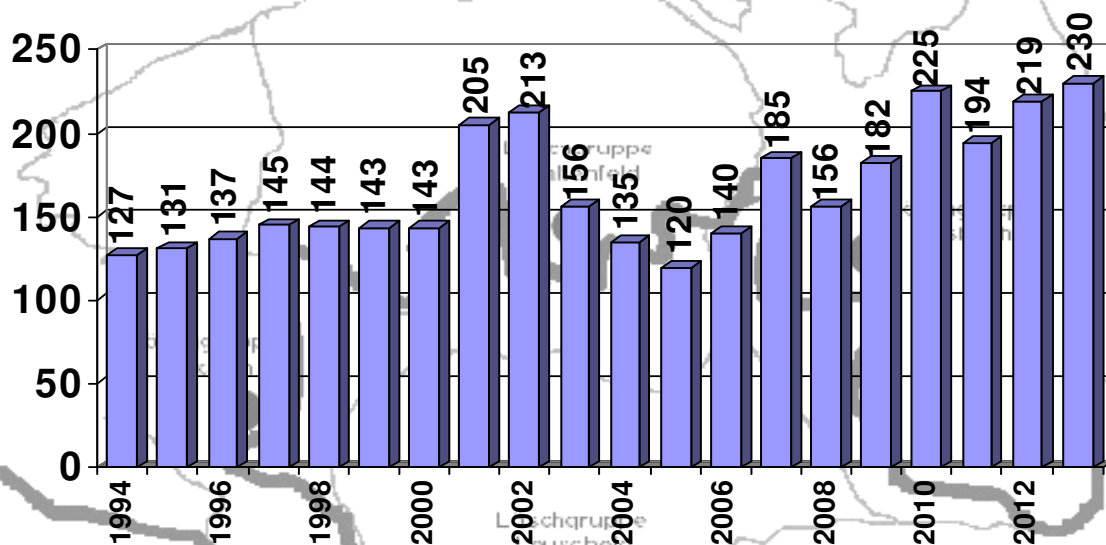

4. Einsatzgeschehen

Die Feuerwehr Windeck wurde im Jahre 2013 zu **230 Einsätzen** gerufen. Diese Einsätze verteilen sich auf die Löschzüge wie folgt:

Löschzug Dattenfeld BSW	37 Einsätze zuzüglich	8 Unterstützungen	ohne
Löschzug Herchen BSW	45 Einsätze zuzüglich	12 Unterstützungen	ohne
Löschzug Leuscheid BSW	33 Einsätze zuzüglich	11 Unterstützungen	ohne
Löschzug Rosbach BSW	68 Einsätze zuzüglich	10 Unterstützungen	ohne

Zu 5 Einsätzen wurde der Tagesalarm hinzualarmiert. Unwettereinsätze sind nicht aufgeschlüsselt

Diese Einsätze teilen sich auf in:

- **54 Löscheinsätze**
- **23 Brandsicherheitswachen**
- **3 Alarm durch BMA**
- **150 technische Hilfeleistungen** davon
  - **13 Menschen in Notlage**
  - **46 Ölspur**
  - **.. 6 Verkehrsunfälle**
  - **3 Tiere in Notlage**
  - **13 Person hinter verschlossener Tür**
  - **47 Wasser-/Sturmschäden**
  - **1 Einsätze mit Gefahrgut**
  - **...4 überörtliche Hilfeleistungen**
  - **16 Hilfeleistung für den Rettungsdienst**

Einsatzzahlen 1994 - 2013