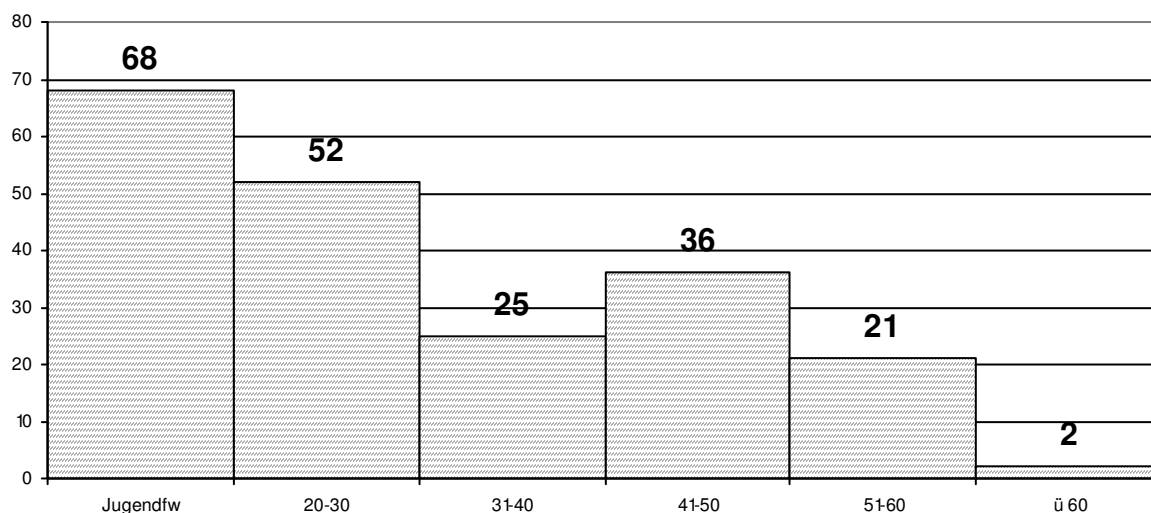

Im Auftrage des Innenministers wurden vom Bürgermeister folgende Kameraden geehrt:

Mit dem Feuerwehrenzeichen in Gold für 35jährige Tätigkeit in der Feuerwehr

- Gerd Hundhausen, Löschzug Dattenfeld

Mit dem Feuerwehrenzeichen in Silber für 25jährige Tätigkeit in der Feuerwehr wurden ausgezeichnet:

- Siegfried Land, Löschzug Herchen

Auszeichnung des Verbandes der Feuerwehren in NRW

- Horst Land, Löschzug Herchen für 50jährige Mitgliedschaft

In die Ehrenabteilung der Feuerwehr Windeck wurden versetzt:

- Sandra Stromski, Löschzug Rosbach
- Donato Stöckermann, Löschzug Rosbach

Für ihren langjährigen Einsatz zum Wohle aller Windecker Bürger sei ihnen an dieser Stelle herzlich gedankt.

Die folgenden Diagramme zeigen die Altersstruktur und die Dienstgradstruktur der aktiven Mitglieder der Feuerwehr Windeck.

Altersstruktur