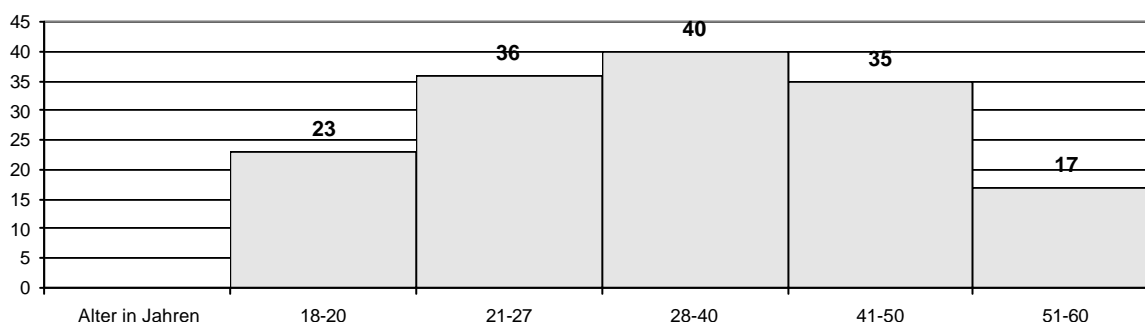

- Guido Hegener von der Löschgruppe Herchen,
- Michael Becker von der Löschgruppe Herchen und
- Hans Rohm von der Löschgruppe Dattenfeld

Bisher bestand die Möglichkeit der Ehrung von verdienten Feuerwehrangehörigen nur durch die Verleihung des Feuerwehrereichen in Silber für 25 Dienstjahre und Gold für 35 Dienstjahre. Weitergehende Ehrungen waren nicht vorgesehen. Deshalb hat der Landesfeuerwehrverband Ende des Jahres 2007 eine Ehrennadel gestiftet, die für Mitgliedschaften von 50, 60 und 70 Jahren verliehen werden kann. Ausdrücklich sind die Angehörigen der Ehrenabteilung eingeschlossen. Deshalb konnte der Präsident des Landesfeuerwehrverbandes, Walter Jonas, bei der Jahresversammlung folgende Ehrungen vornehmen:

Für 50jährige Mitgliedschaft in der Feuerwehr

- Martin Pauli – Löschgruppe Dattenfeld
- Manfred Becker – Löschgruppe Dattenfeld
- Herbert Land – Löschgruppe Herchen
- Gerd Krämer – Löschgruppe Rosbach
- Siegfried Hollermann – Löschgruppe Herchen
- Rudolf Kamp – Löschgruppe Rosbach
- Walter Kempf – Löschgruppe Rosbach

Für 60jährige Mitgliedschaft in der Feuerwehr

- Alfred Land – Löschgruppe Herchen
- Friedhelm Land – Löschgruppe Leuscheid
- Heinz Kolb – Löschgruppe Herchen
- Kurt Jüliger – Löschgruppe Dattenfeld

Die folgenden Diagramme zeigen die Altersstruktur und die Dienstgradstruktur der aktiven Mitglieder der Feuerwehr Windeck.

Altersstruktur