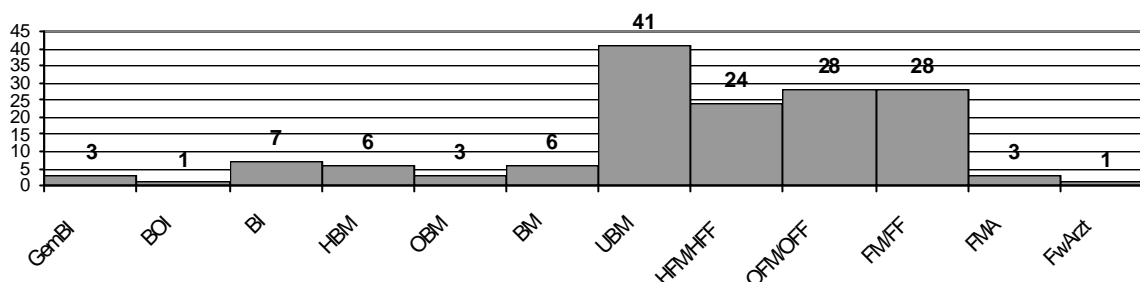

Für 60jährige Mitgliedschaft in der Feuerwehr

- Alfred Land – Löschgruppe Herchen
- Friedhelm Land – Löschgruppe Leuscheid
- Heinz Kolb – Löschgruppe Herchen
- Kurt Jüliger – Löschgruppe Dattenfeld

Die folgenden Diagramme zeigen die Altersstruktur und die Dienstgradstruktur der aktiven Mitglieder der Feuerwehr Windeck.

Altersstruktur

Dienstgradstruktur

2. Ausbildung

Zusätzlich zum regelmäßigen Ausbildungs- und Übungsbetrieb an den Standorten, in dem von den Feuerwehrangehörigen mehrere Tausend Stunden ihrer Freizeit investiert wurden, besuchten Mitglieder der Feuerwehr Windeck im Jahre 2008 folgende Lehrgänge: