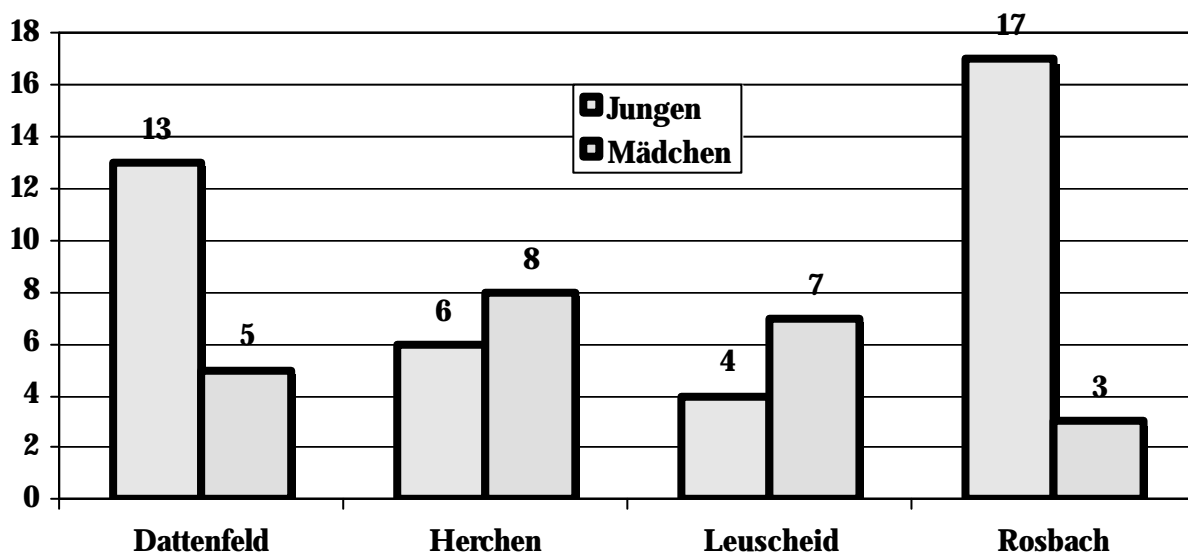

Die Gesamtmitgliederzahl von 63 Jugendlichen teilt sich in den einzelnen Jugendgruppen wie folgt auf:

Leuscheid	11 (12) Mitglieder
Dattenfeld	18 (15) Mitglieder
Rosbach	20 (20) Mitglieder
Herchen	14 (14) Mitglieder