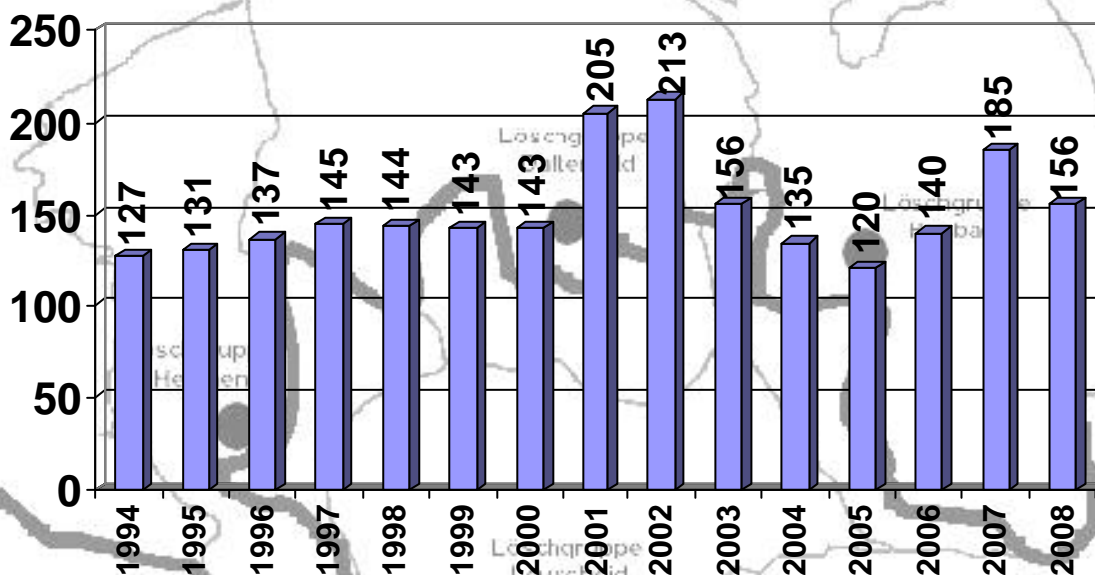

4. Einsatzgeschehen

Die Feuerwehr Windeck wurde im Jahre 2008 zu **156 Einsätzen** gerufen. Diese Einsätze verteilen sich auf die Löschgruppen wie folgt:

Löschgruppe Dattenfeld	49 (50) Einsätze zuzüglich 10 (8) Unterstützungen
Löschgruppe Herchen	34 (33) Einsätze zuzüglich 4 (9) Unterstützungen
Löschgruppe Leuscheid	24 (30) Einsätze zuzüglich 7 (8) Unterstützungen
Löschgruppe Rosbach	49 (72) Einsätze zuzüglich 5 (5) Unterstützungen

Diese Einsätze teilen sich auf in:

38 Löscheinsätze	55 einfache technische Hilfeleistung
2 böswillige Alarmierungen	41 Ölspur
113 technische Hilfeleistungen	5 VU-Klemm
	4 Tiere in Notlage
	8 Person hinter verschlossener Tür
3 Fehlalarme	3 Fehlalarm durch BMA

In den Zahlen sind die Unwetterereignisse vom 01.03.2008 und 03.06.2008 mit 2 Einsätzen enthalten. Tatsächlich mussten an diesen Tagen 74 Einsatzstellen abgewickelt werden.

Einsatzzahlen 1994 - 2008