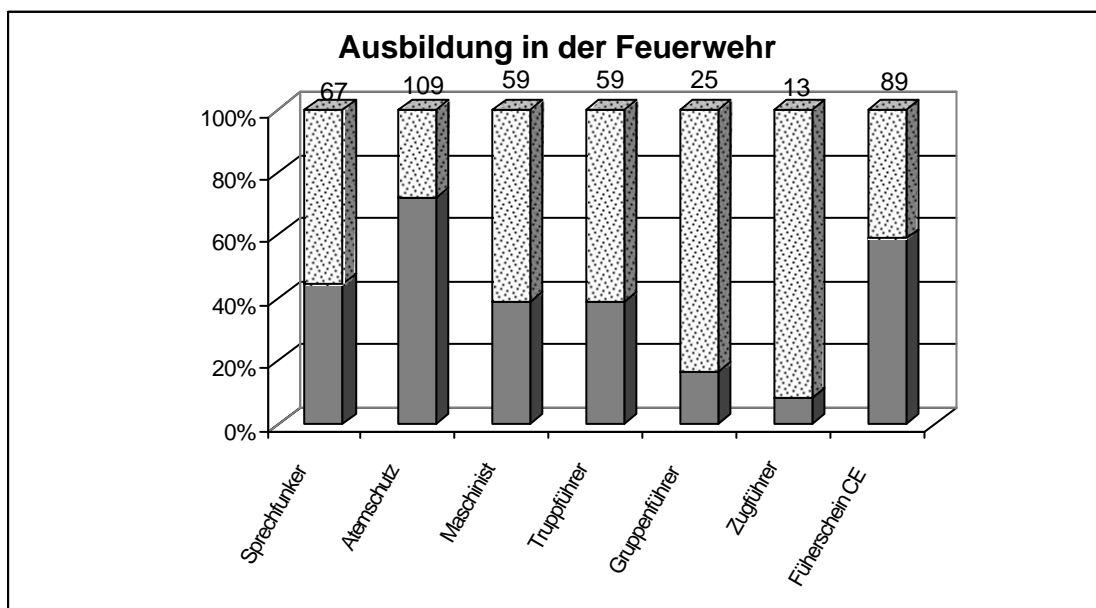

Verbandsführer F/B V Teil I

Max Land

(4) Sonderausbildungen

Seminar Umgang mit Hinterbliebenen an der AKNZ – Gerd Hundhausen

Seminar PSU-Helfer – Sabine Lintermann

Problematisch ist die Zahl der Atemschutzgeräteträger. Es sind zwar 109 FM (SB) entsprechend ausgebildet, tatsächlich einsetzbar sind derzeit jedoch nur 60.