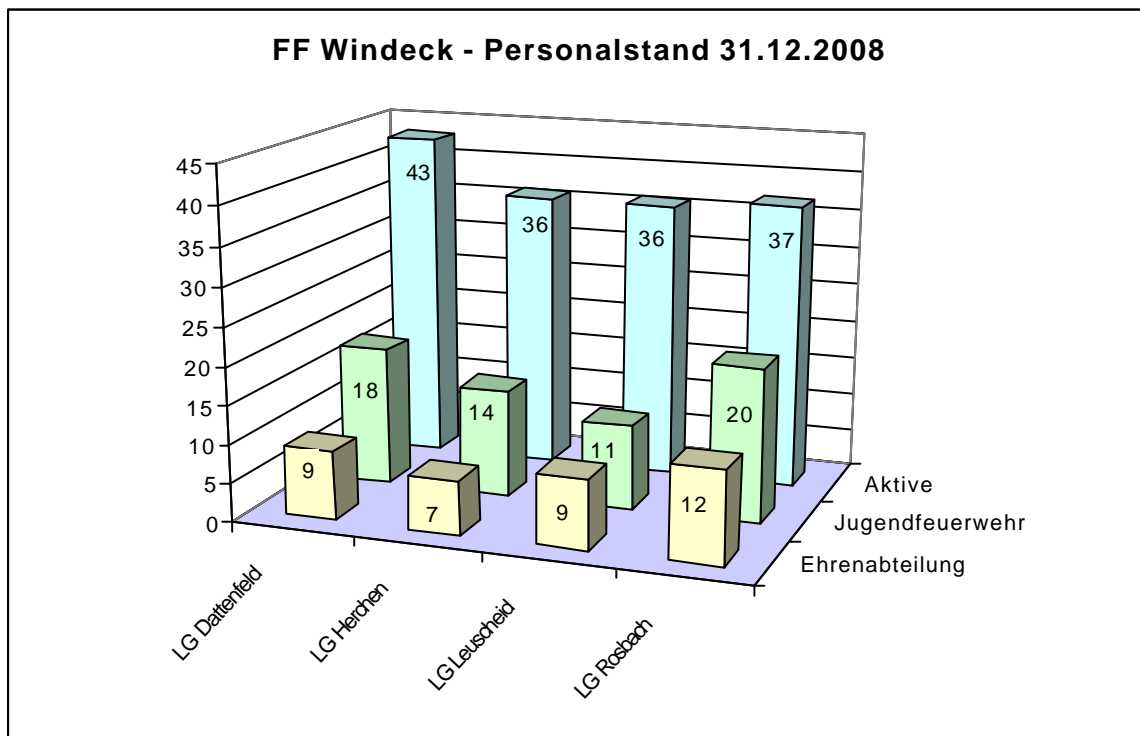

Auf ein 40jähriges Bestehen blickt im Jahre 2009 nicht nur die nicht ganz ohne Zwang aus den Gemeinden Herchen, Dattenfeld und Rosbach zusammengefügte Gemeinde Windeck, sondern auch die Feuerwehr Windeck zurück. Trotz der Eigenheiten der vier Löschgruppen, die von einer vollkommen unterschiedlichen Geschichte bis zu einer unterschiedlichen Sprache (Dialekt) reichen, hat sich eine moderne und schlagkräftige Feuerwehr entwickelt.

Höhen und Tiefen spiegeln sich unter anderem im Interesse an der ehrenamtlichen Arbeit in der Feuerwehr wieder. Das Interesse – und damit die Mitgliederzahl – im aktiven Bereich, also der eigentlichen Einsatzabteilung ist derzeit noch auf einem hohen Stand. Dies ist neben der Arbeit in der Jugendfeuerwehr auch dem Engagement der örtlichen Führungskräfte zu verdanken.

Die Personalverteilung in den vier Löschgruppen zeigt die folgende Grafik: